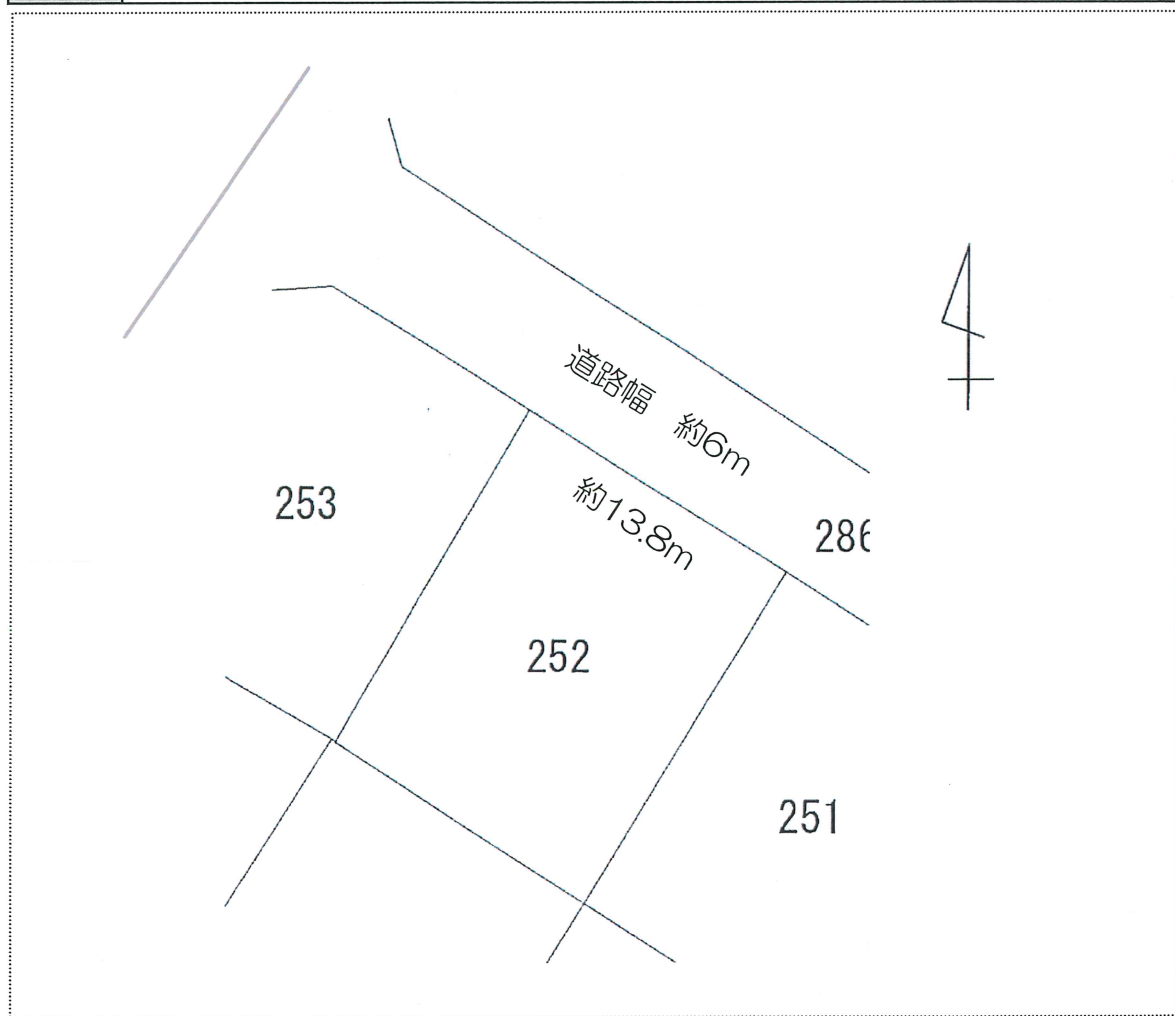

売土地 内灘町 緑台1丁目

非公開物件

LIXIL不動産ショップ

地番	面積(m ²)	面積(坪)	間口(m)	道路(m)	坪単価(円)	価格(円)
	244.08	73.83	13.80	北東6	200,000	14,766,000

所在地	河北郡内灘町字緑台1丁目252番地				用途地域	1種中高	小学校	向栗崎
							中学校	内灘
土地	公簿・実測	公簿	地目	宅地	現況	建付地	建ぺい率	60%
	私道負担	なし	道路種別	公道	建築条件	なし	容積率	200%
設備	電気		ガス	LP	負担金		なし	
	飲水	公営	排水	下水				
その他	交通	浅野川線「内灘駅」より徒歩 約8分		都市計画区域	市街化	引渡日	相談	
備考	■既存建物は解体渡し							
	■敷地前面道路に電柱・支線あり							