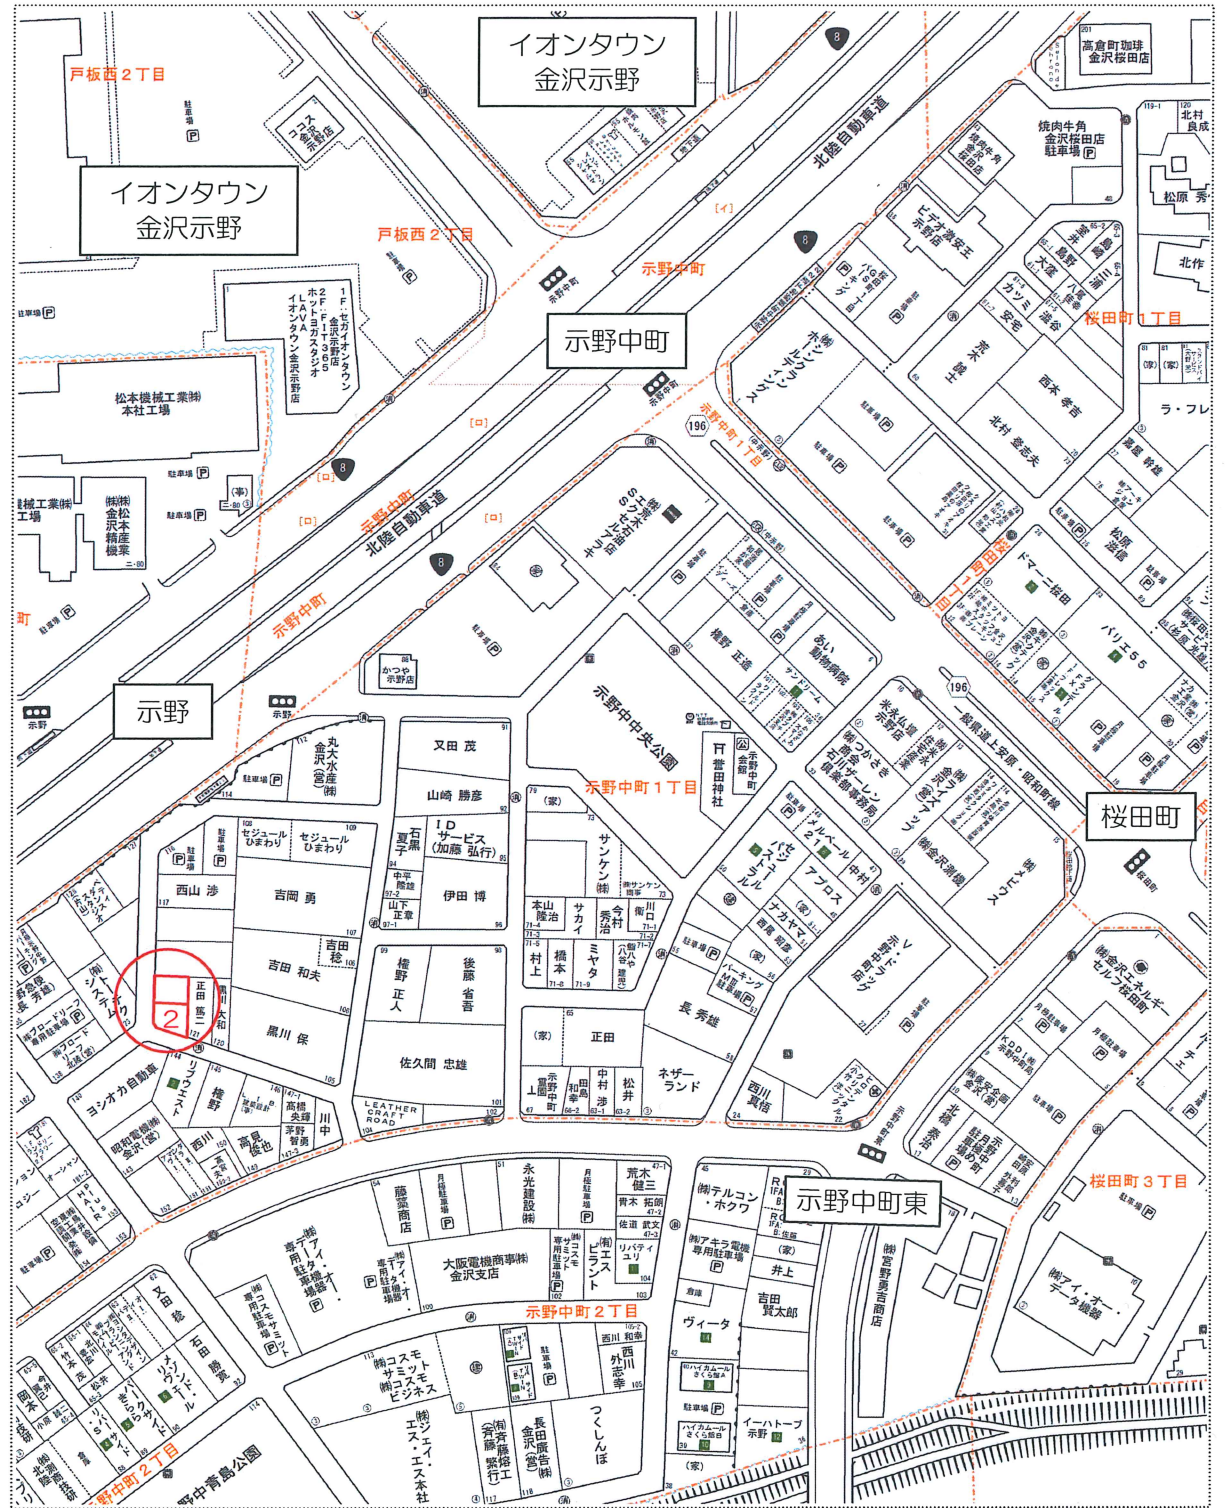

宅地分譲

金沢市 示野中町1丁目【全2区画】

所在地	金沢市示野中町1丁目122番より分筆			用途地域	準工業	小学校	戸板	
						中学校	長田	
土地	公簿・実測	公簿	地目	宅地	現況	宅地	建ぺい率	60%
	私道負担	なし	道路種別	公道	建築条件	なし	容積率	200%
設備	電気	引込可	ガス	都市	負担金	あり		
	飲水	公営	排水	下水	施設負担金：66万円（別途要）			
その他	交通	北鉄バス「中示野」徒歩 約5分		都市計画区域	市街化	引渡日	相談	
備考	■ 建物解体渡し（令和5年3月時点 解体工事中）							

	区画	面積(m ²)	面積(坪)	間口(m)	道路(m)	坪単価(円)	価格(円)
済	1	137.74	41.66	9.57	西6		
	2	137.90	41.71	21.61	西6・南6	420,000	17,518,200

会社名	株式会社アイランドホーム	免許番号	石川県知事 (6)第3434号	報酬額	正規	取引態様	仲介
	〒921-8064 金沢市八日市4丁目308 TEL 076-249-6688 FAX 076-249-7080						